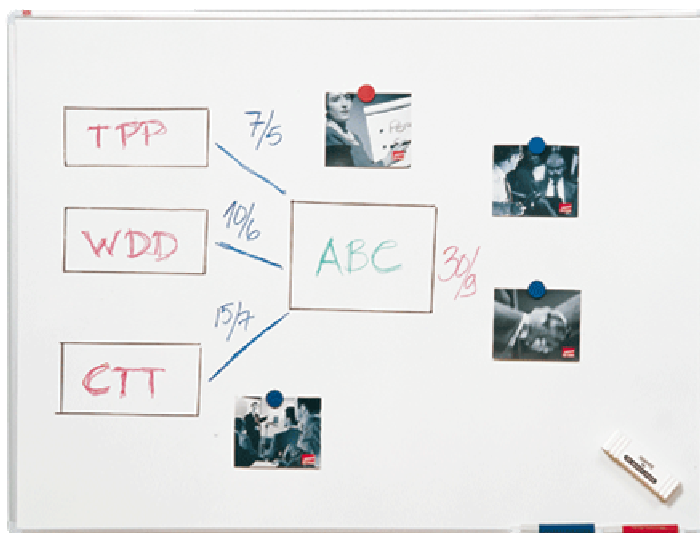

Kellele: Tartu Descartes'i Lütseum

Telefon 5015458

Faks

E-mail jaan@tdl.raad.ee

Kuupäev 23.05.2013

Kellelt: Mart Jallai
Infotark AS
Rebase 12A, Tartu 50104

Telefon 56656118; 7 343 474

Faks 7343472

E-mail mart.jallai@byroomaailm.ee

PAKKUMUS

1. Tushitahvel 215005, pikk pl.renn 1510x1220mm / al.raam

Mudel 215005 *Delux education*

Mõõdud (laius x kõrgus): 1510 x 1220 mm

Valmistatud roostevabast terasplekist

Kirjutuspind valge P3 (White 6100)

- Pliiatsirenn on tahvli pikkune
- Alumiiniumraamis
- Tahvlile kirjutatakse spetsiaalse viltpliiatsiga (vt. tahvlipliiatsid)
- Tahvlile saab magnetiga kinnitada abimaterjale

HIND:

141,54 € +KM%

2. Tushitahvel 2150S5, 30cm pl.renn 1510x1210mm / al.raam

HIND:

117,04 € +KM%

Lugupidamisega

Mart Jallai

Kliendihaldur

AS Infotark/BÜROOMAAILM

Rebase 12A
Tartu 50104

GSM: 56656118

Tel. 7343474

mart.jallai@byroomaailm.ee

www.byroomaailm.ee

AS Infotark
Peterburi tee 92E
11415 Tallinn
Tel: 600 5100
Faks: 600 5199
Reg. nr. 10047988

TALLINN
11415
Peterburi tee 92E
Tel: 600 5128
Faks: 600 5199

TALLINN
10118
Liivalaia 29
Tel: 641 2121
Faks: 641 2123

TALLINN
10621
Kadaka tee 1
Tel: 656 3690
Faks: 656 3689

TARTU
50104
Rebase 12A
Tel: 734 3474
Faks: 734 3472

NARVA
20307
Puškini 22
Tel: 359 2092
Faks: 356 0906

JÕHVI
41533
Uus 2
Tel: 337 0297
Faks: 337 0277

PÄRNU
80036
Tallinna mnt. 1
Tel: 446 4406
Faks: 446 4405